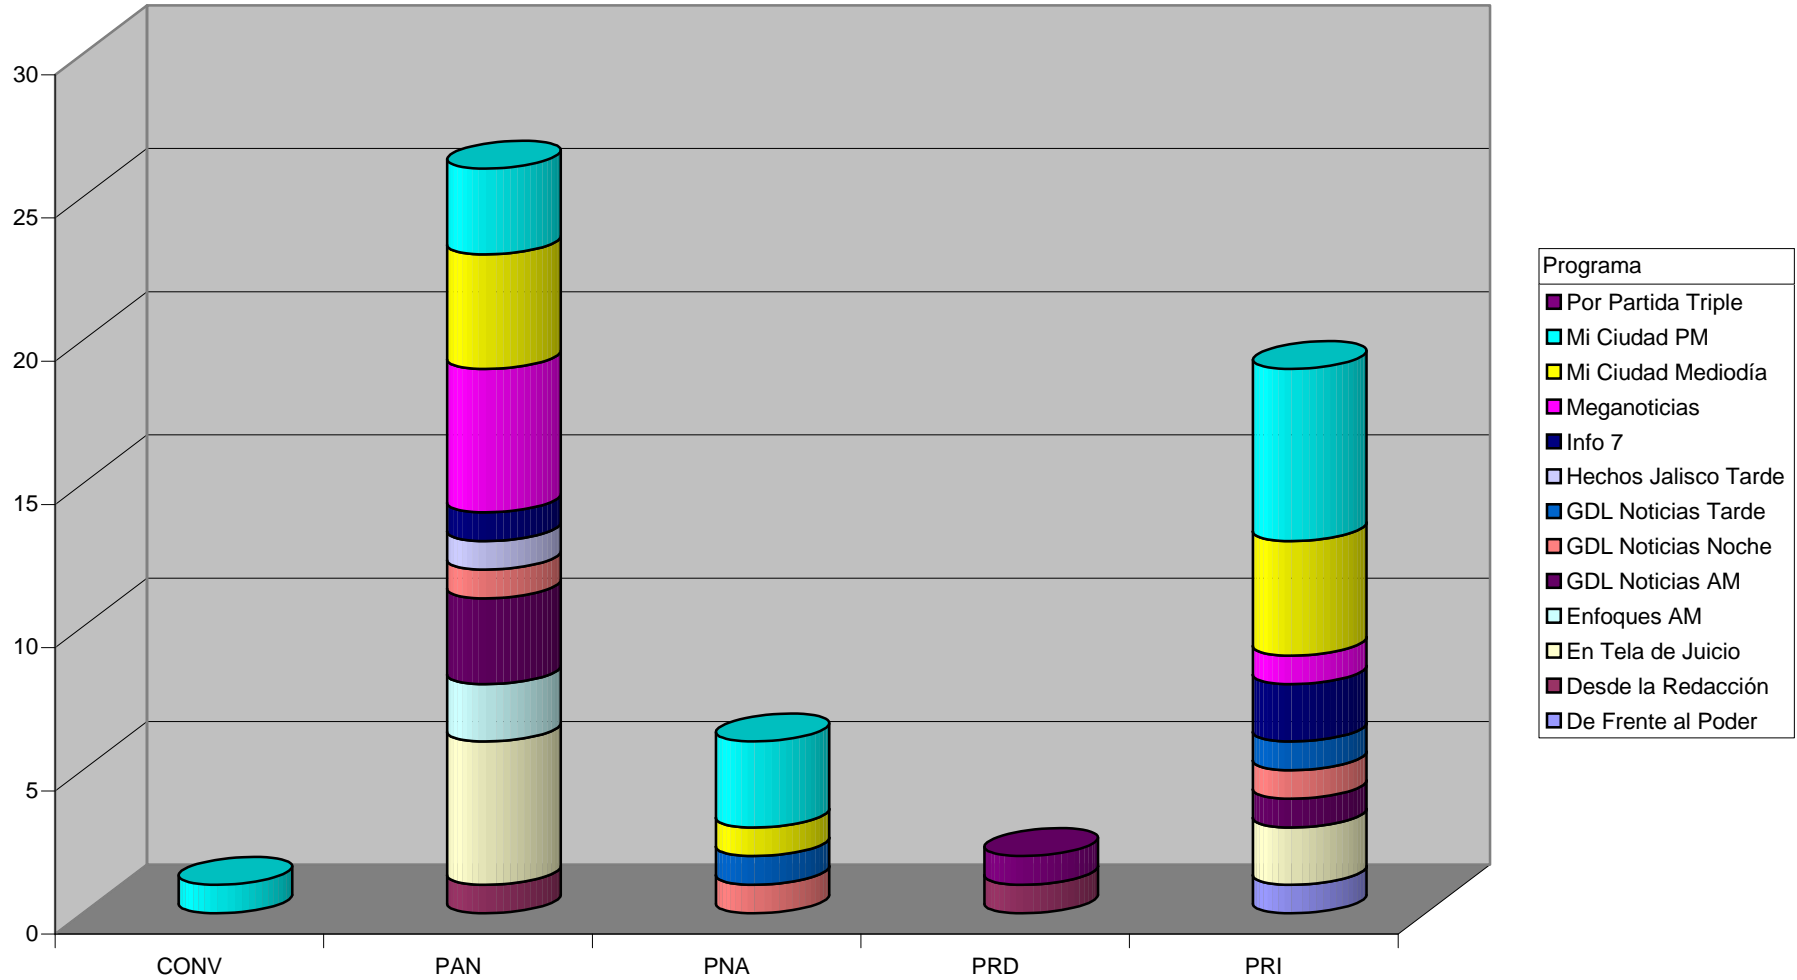

Grupo (Todas)

CONCENTRADO DEL TOTAL DE NOTAS INFORMATIVAS, POR PARTIDO POLITICO Y MEDIO TELEVISIVO Del 26 de Enero al 1 de Febrero del 2009

Contar de Siglas

Nota: Cualquier Partido Político o Coalición no reflejado en la presente gráfica es indicativo de que no tuvo participación en el Periodo del Informe y el Grupo Respectivo

Partido

Grupo (Todas)

GRAFICO DEL TOTAL NOTAS INFORMATIVAS, POR PARTIDO Y MEDIO TELEVISIVO
(EN PORCENTAJE)

Nota: Cualquier Partido Político o Coalición no reflejado en la presente gráfica es indicativo de que no tuvo participación en el Periodo del Informe y el Grupo Respectivo

Grupo Megacable

Contar de Siglas

GRAFICO DEL TOTAL NOTAS INFORMATIVAS, POR PARTIDO Y MEDIO TELEVISIVO (EN NUMERO DE NOTAS)

Nota: Cualquier Partido Político o Coalición no reflejado en la presente gráfica es indicativo de que no tuvo participación en el Periodo del Informe y el Grupo Respectivo