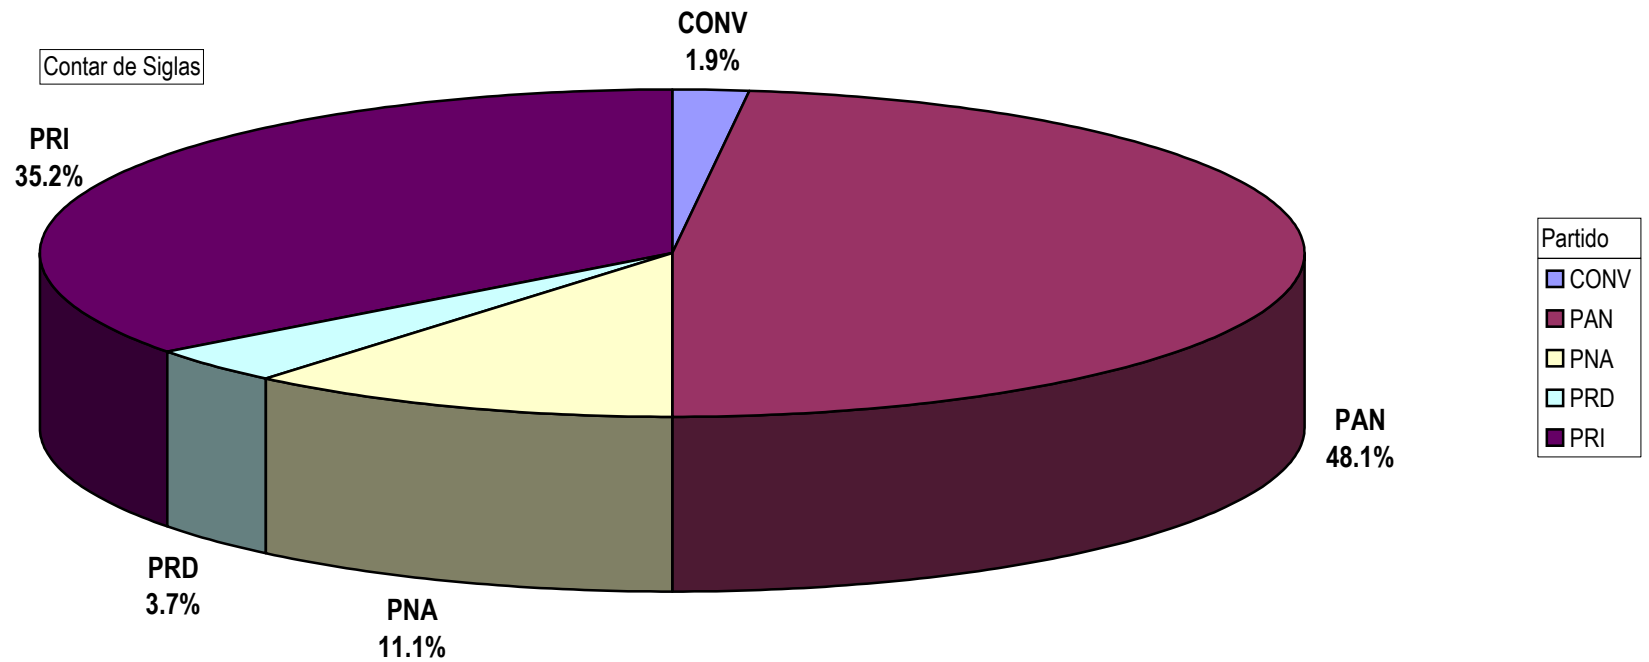

Grupo (Todas)

CONCENTRADO DEL TOTAL DE NOTAS INFORMATIVAS, POR PARTIDO POLITICO Y MEDIO TELEVISIVO Del 26 de Enero al 1 de Febrero del 2009

Contar de Siglas

Nota: Cualquier Partido Político o Coalición no reflejado en la presente gráfica es indicativo de que no tuvo participación en el Periodo del Informe y el Grupo Respectivo

Partido

Grupo (Todas)

GRAFICO DEL TOTAL NOTAS INFORMATIVAS, POR PARTIDO Y MEDIO TELEVISIVO
(EN PORCENTAJE)

Nota: Cualquier Partido Político o Coalición no reflejado en la presente gráfica es indicativo de que no tuvo participación en el Periodo del Informe y el Grupo Respectivo