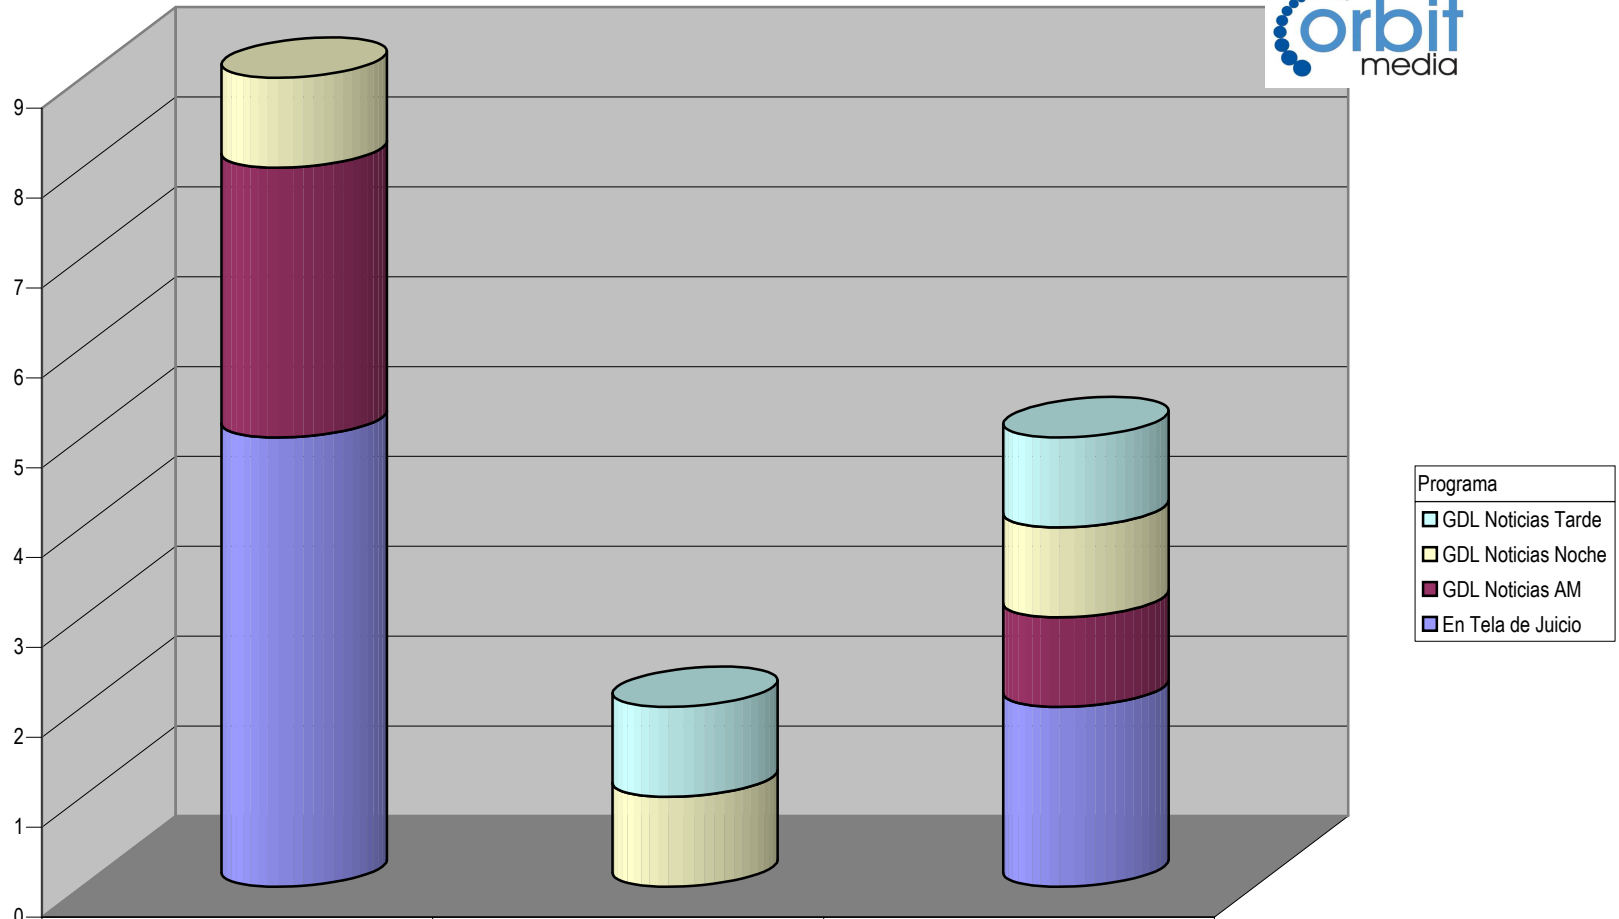

Partido

Grupo Televisa

Contar de Siglas

GRAFICO DEL TOTAL NOTAS INFORMATIVAS, POR PARTIDO Y MEDIO TELEVISIVO (EN NUMERO DE NOTAS)

Programa
GDL Noticias Tarde
GDL Noticias Noche
GDL Noticias AM
En Tela de Juicio