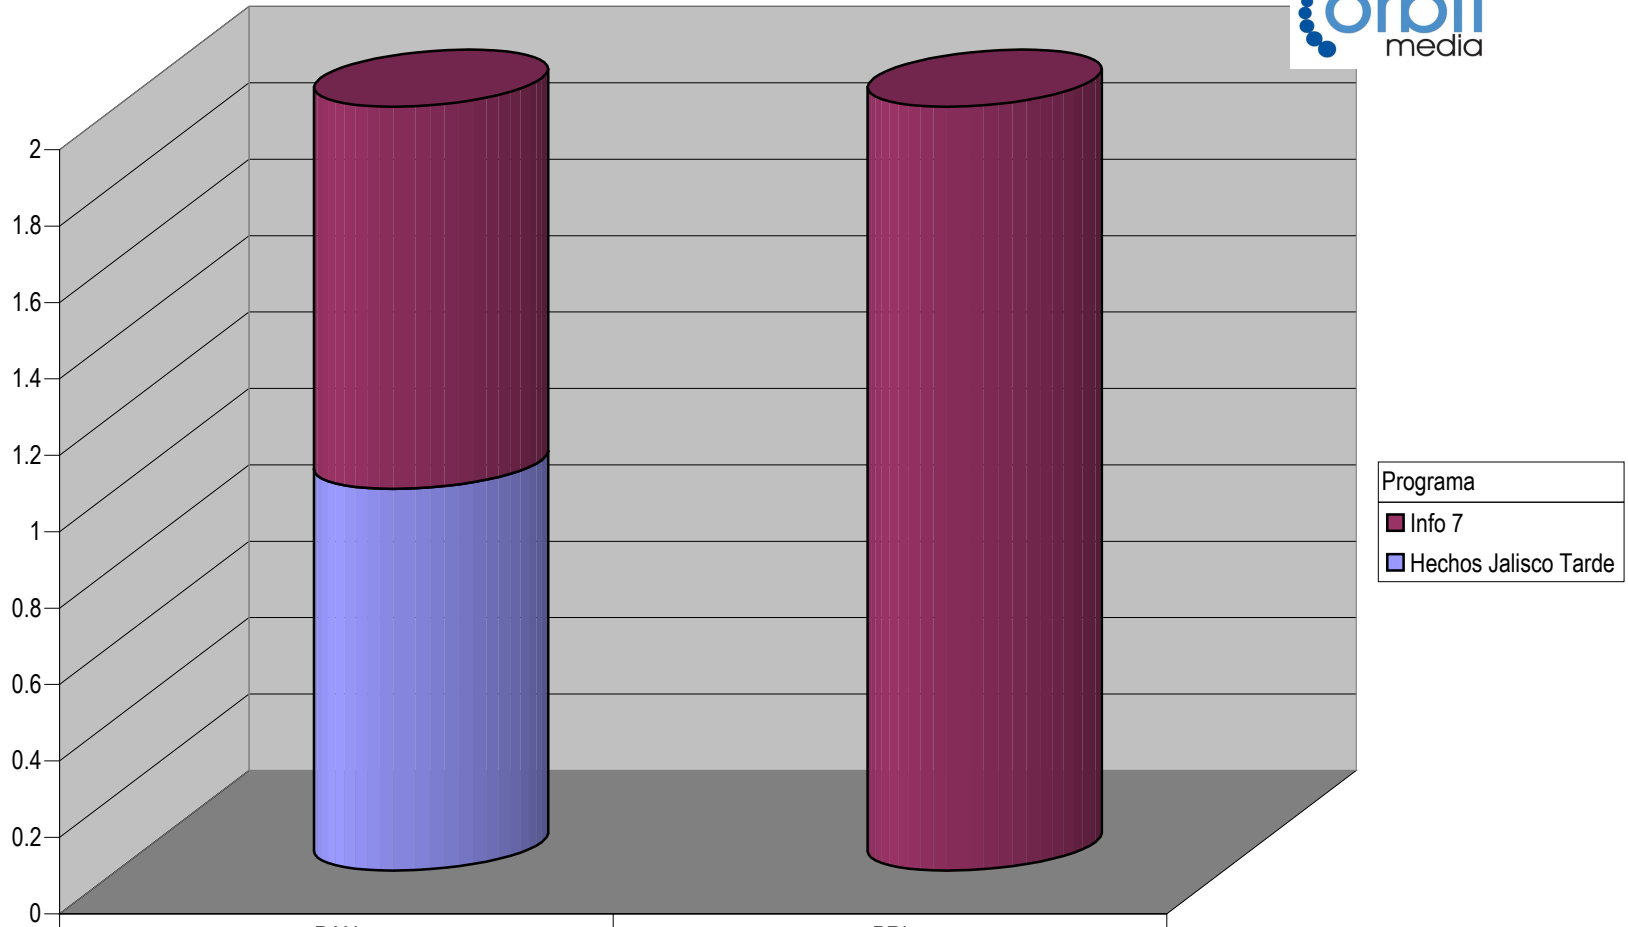

Grupo TV Azteca

Contar de Siglas

GRAFICO DEL TOTAL NOTAS INFORMATIVAS, POR PARTIDO Y MEDIO TELEVISIVO
(EN NUMERO DE NOTAS)

■ Info 7
■ Hechos Jalisco Tarde

	PAN	PRI
Info 7	1	2
Hechos Jalisco Tarde	1	

Partido